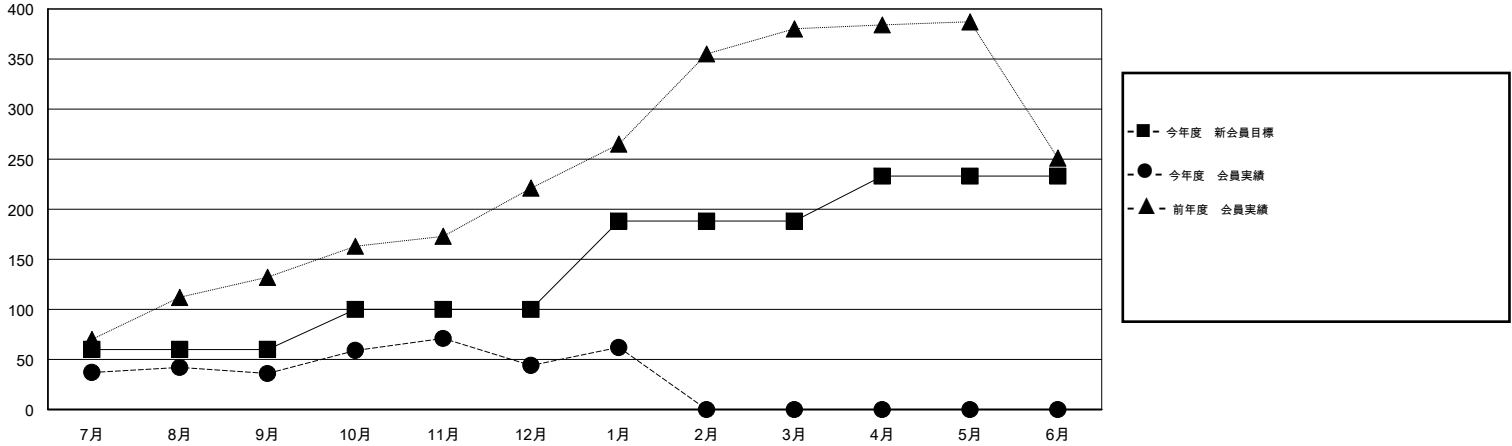

MONTHLY MEMBERSHIP PROGRESS REPORT

District 334 D

Results as of: 1/31/2016

GMT: Masayoshi Maruyama

地域 JAPAN

GMT会則地域 5-Jap

クラブ				
結果 : 2015-2016				
四半期	新クラブ目標	新クラブ	解散クラブ	純増 / 減
7月/8月/9月	0	0	0	0
10月/11月/12月	0	0	0	0
1月/2月/3月	1	0	0	0
4月/5月/6月	0	0	0	0

名				
結果 : 2015-2016				
四半期	新会員目標	チャーターメン バー / 新会員	退会者	純増 / 減
7月/8月/9月	60	123	87	36
10月/11月/12月	40	90	82	8
1月/2月/3月	88	34	16	18
4月/5月/6月	45	0	0	0

新クラブ目標及び実績累計

会員目標及び実績累計

解散クラブ: 0	81 CLUBS OF 99 一名以上の新会員を登録	男女別 男性 3,989 (63.86%) 女性 2,257 (36.14%)
退会者 物故会員 21 クラブ解散 0 その他 164 合計 185	健康診断データはこちら	家族会員 4,424 世帯主 2,040 世帯主以外 2,384